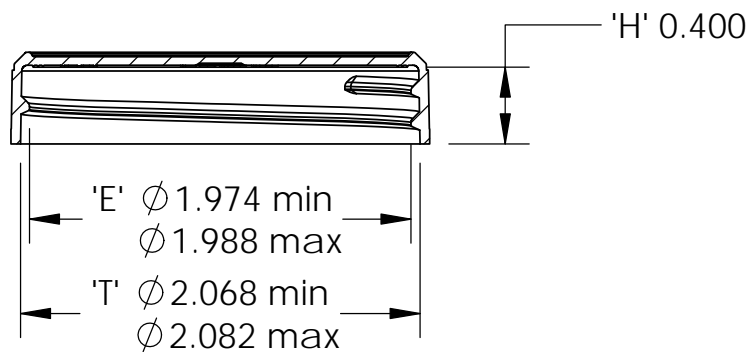

- Notes:
1. Material: Polypropylene (PP)
 2. Weight: Approx 4 grams
 3. Thread: 6 TPI
 4. Omega Part # 5225

DIMENSION	TOLERANCE
.00	.015
.000	.010

15210 Desman Rd.
La Mirada, CA 90638
(714) 670-6400
omegapkg.com

REVISION	DATE
LAST IR	DATE 8/04/2014

<h3>53mm Ribbed Cap</h3>	DWG. NO.	5225-53-Rib	SCALE	1:1
--------------------------	----------	-------------	-------	-----